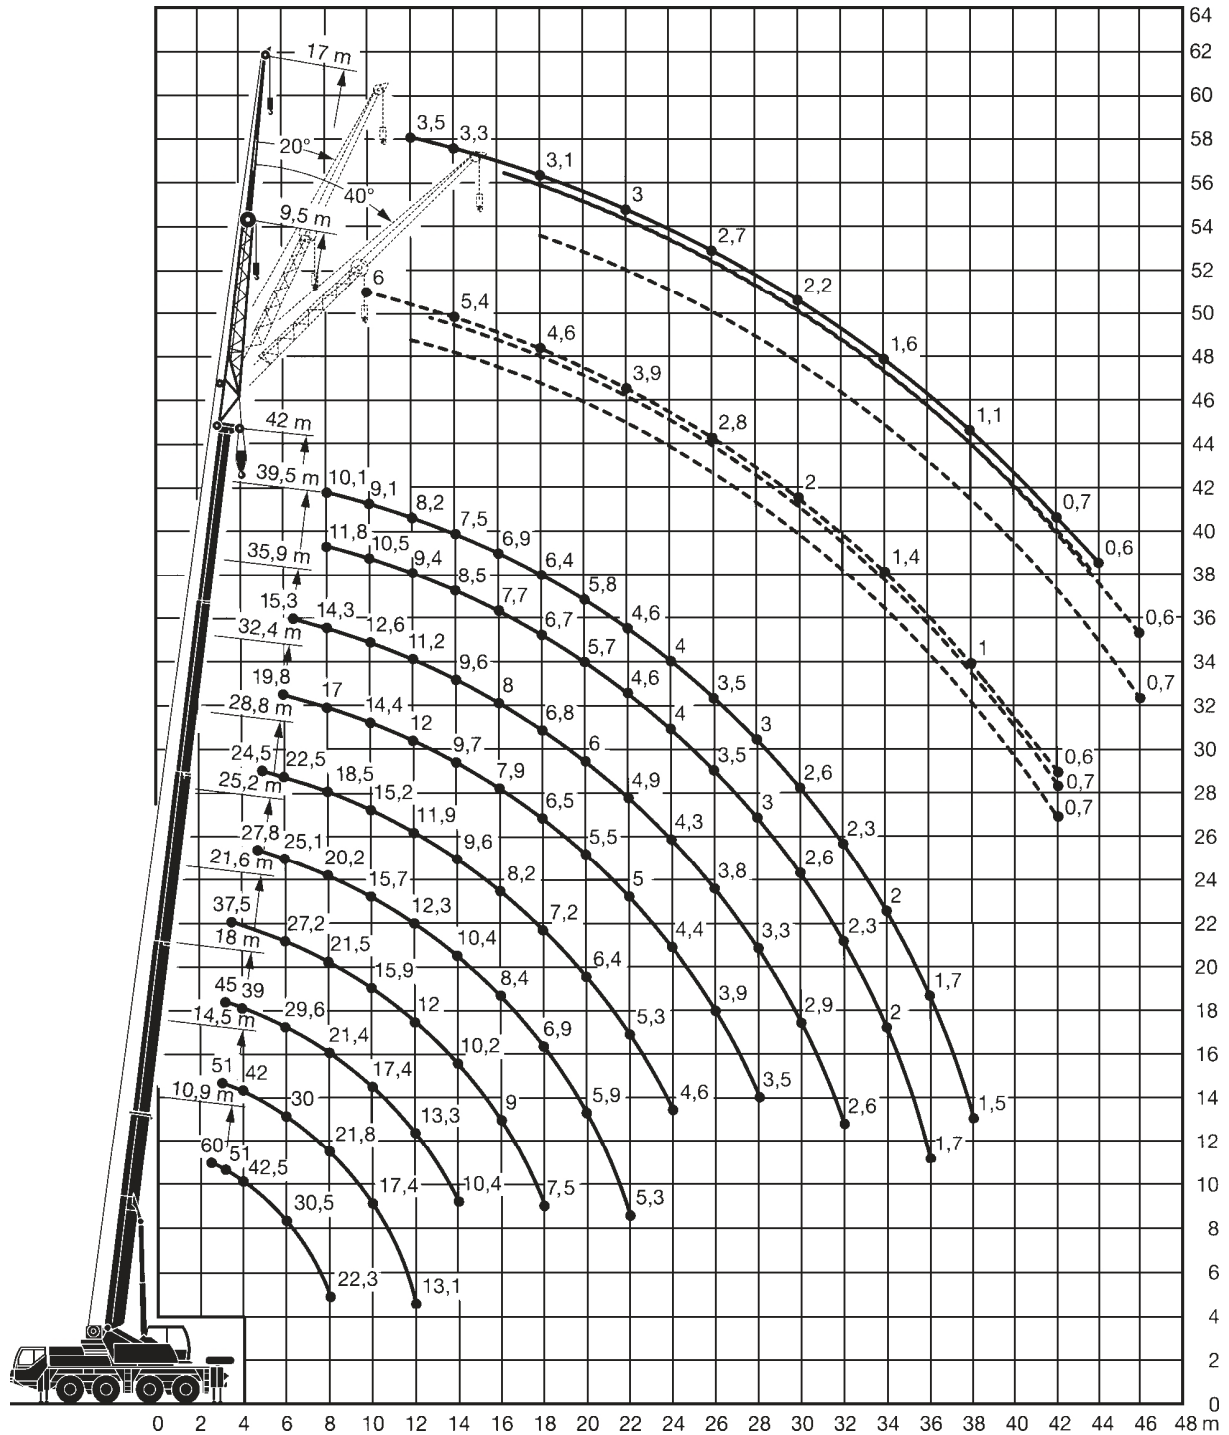

MKM Usługi dźwigowo – sprzętowe
Mirosław Michałkiewicz
ul. Grenadierów 13
tel. kom.: 602-712-684
tel./fax: (0-81) 441-01-51