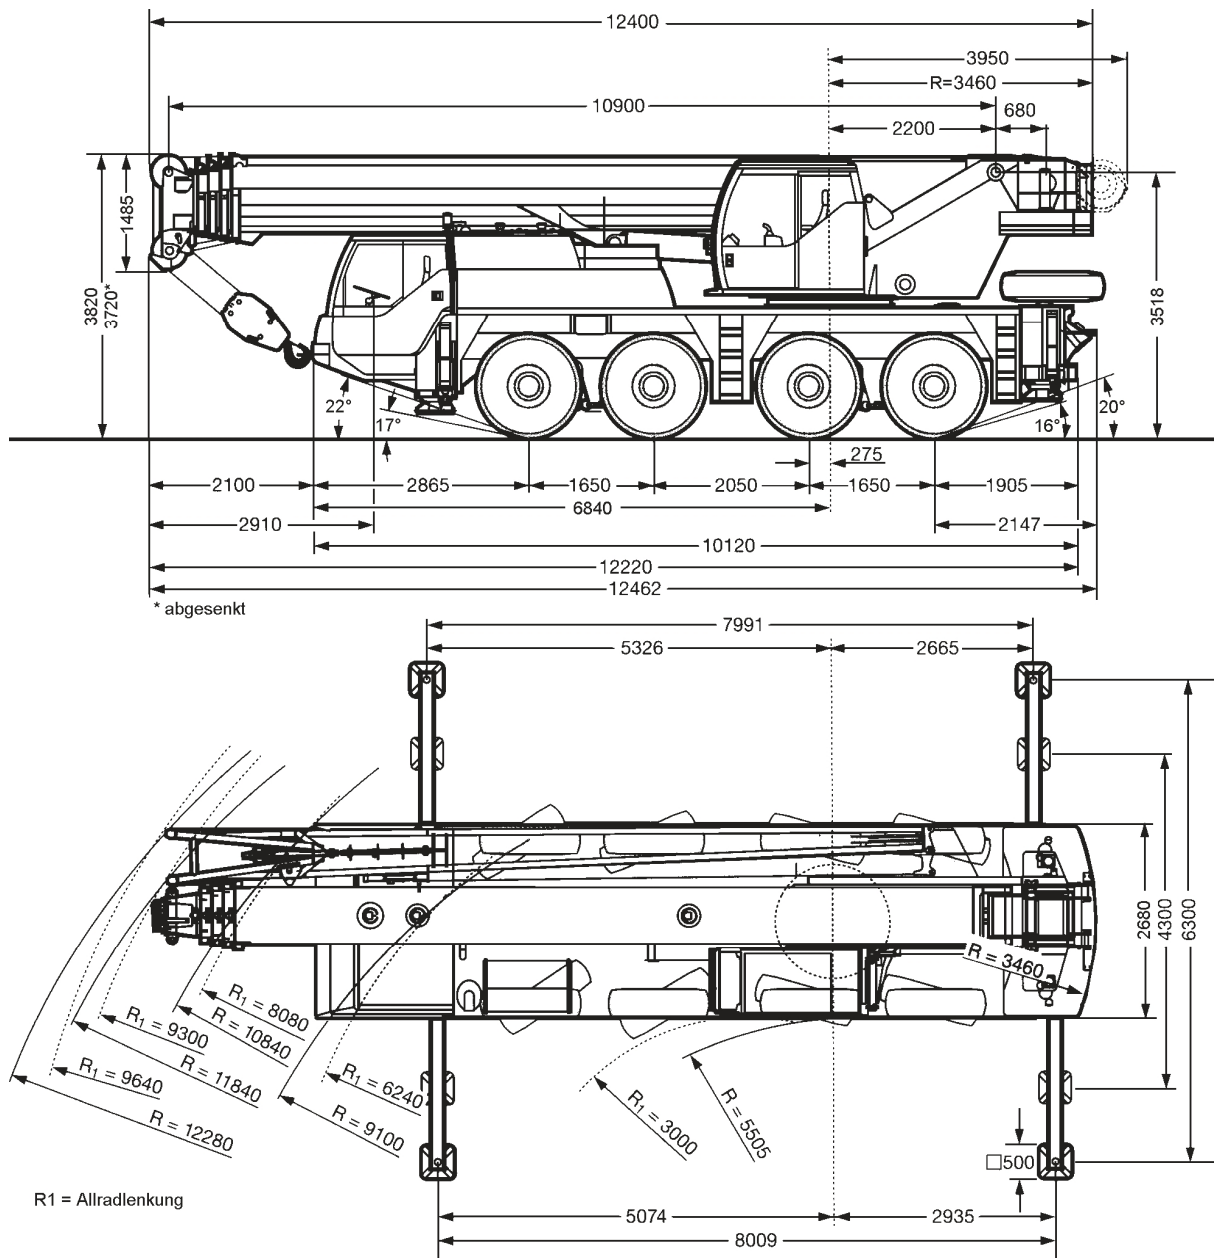

Mirosław Michałkiewicz
ul. Grenadierów 13
tel. kom.: 602-712-684
tel./fax: (0-81) 441-01-51

LIEBHERR LTM 1060 (60T)

MKM Usługi dźwigowo – sprzętowe
Mirosław Michałkiewicz
ul. Grenadierów 13
tel. kom.: 602-712-684
tel./fax: (0-81) 441-01-51