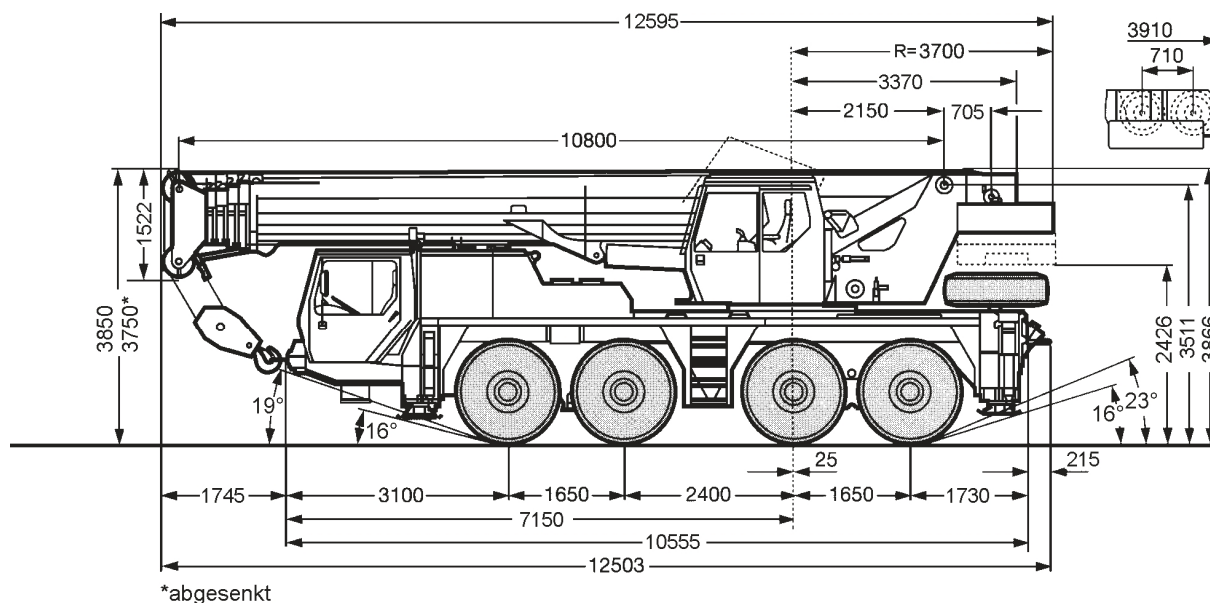

Mirosław Michałkiewicz
 ul. Grenadierów 13
 tel. kom.: 602-712-684
 tel./fax: (0-81) 441-01-51

LIEBHERR LTM 1080 (80T)

*abgesenkt

R_1 = Allradlenkung

MKM Usługi dźwigowo – sprzętowe
 Mirosław Michałkiewicz
 ul. Grenadierów 13
 tel. kom.: 602-712-684
 tel./fax: (0-81) 441-01-51