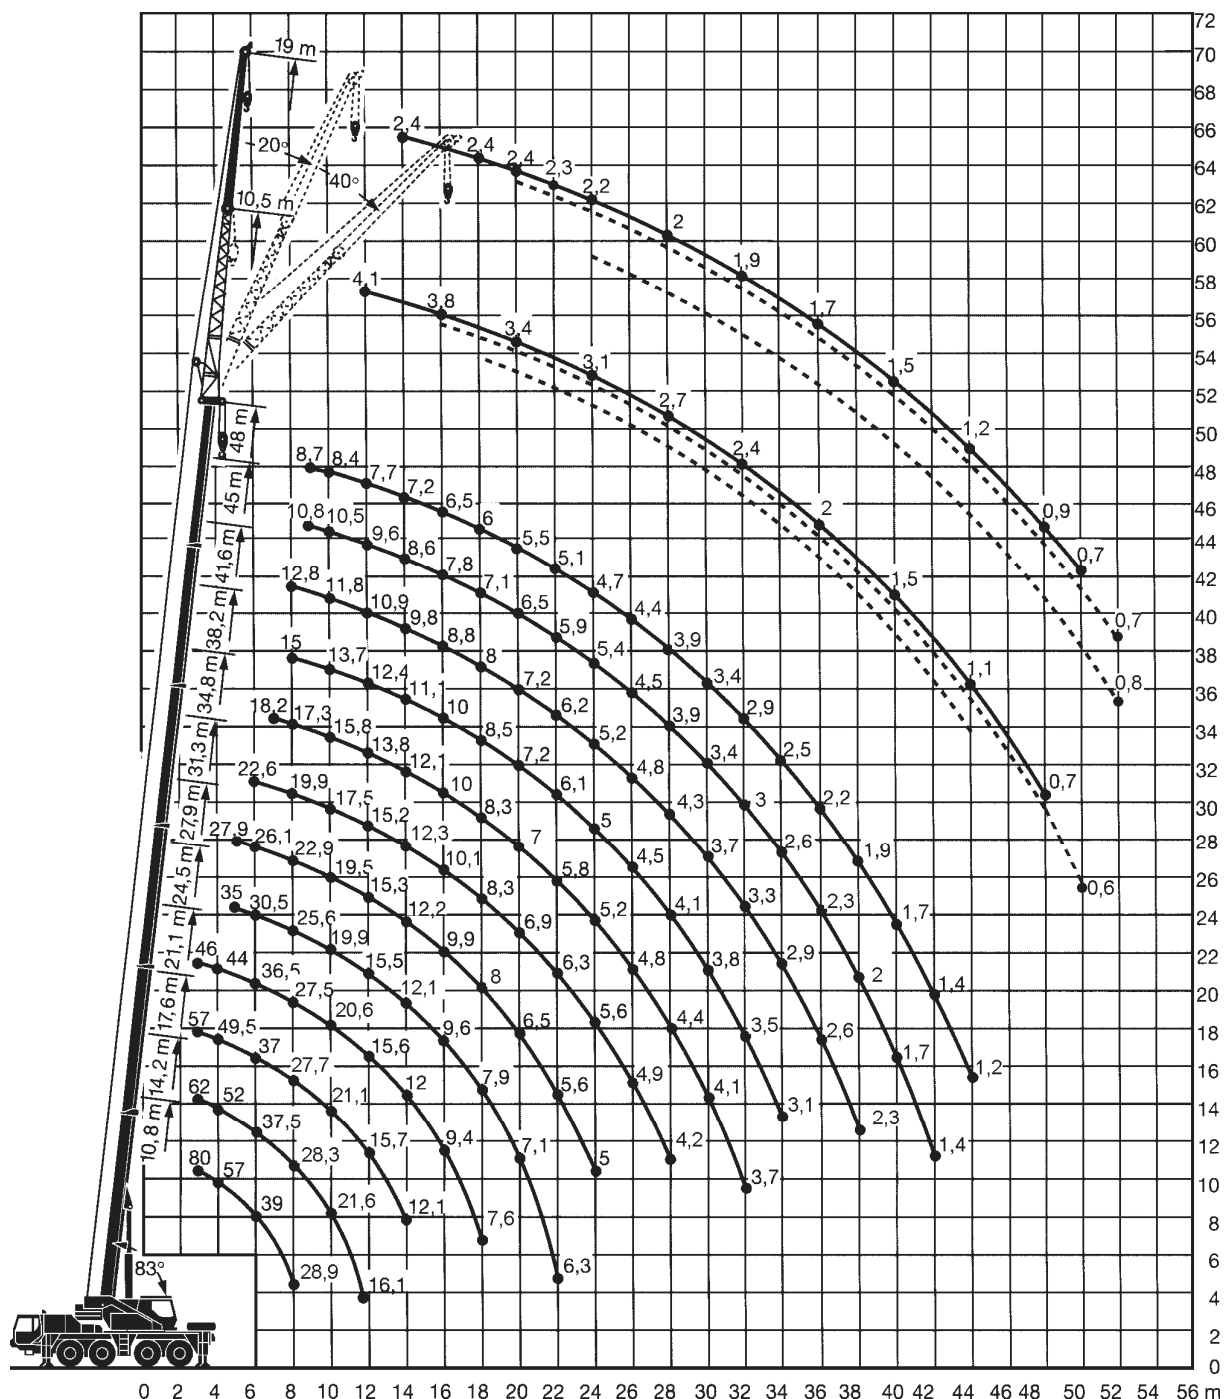

MKM Usługi dźwigowo – sprzętowe
Mirosław Michałkiewicz
ul. Grenadierów 13
tel. kom.: 602-712-684
tel./fax: (0-81) 441-01-51