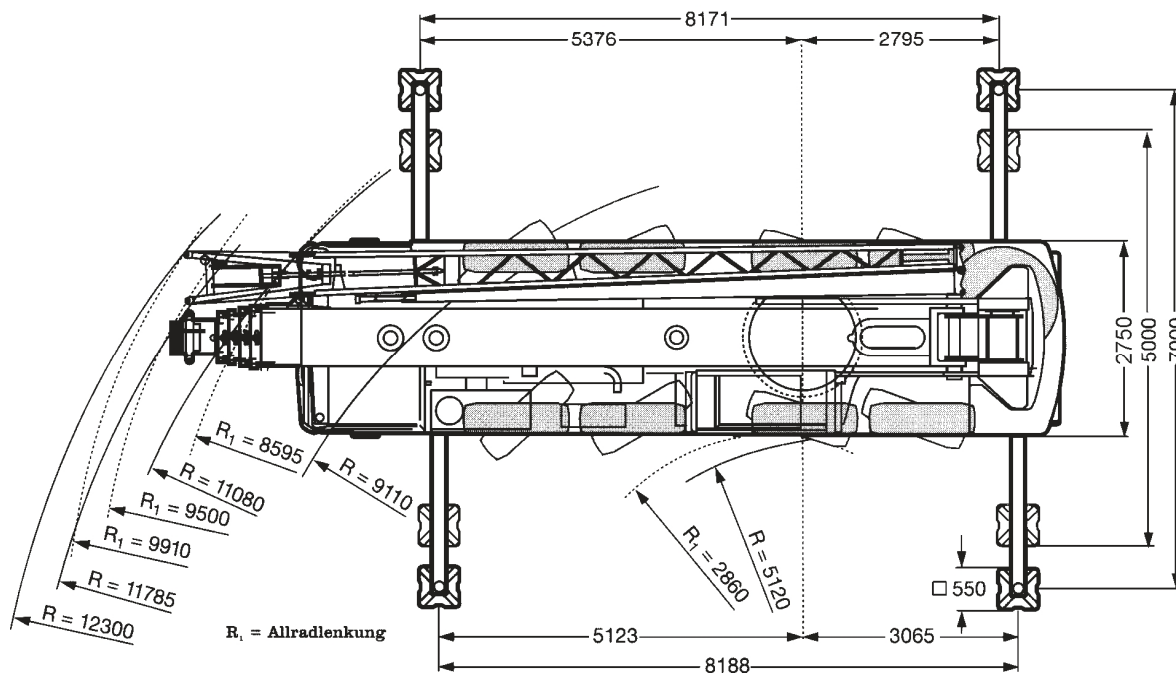

Mirosław Michałkiewicz
 ul. Grenadierów 13
 tel. kom.: 602-712-684
 tel./fax: (0-81) 441-01-51

LIEBHERR LTM 1080 (80T)

*abgesenkt

R_1 = Allradlenkung

MKM Usługi dźwigowo – sprzętowe
 Mirosław Michałkiewicz
 ul. Grenadierów 13
 tel. kom.: 602-712-684
 tel./fax: (0-81) 441-01-51